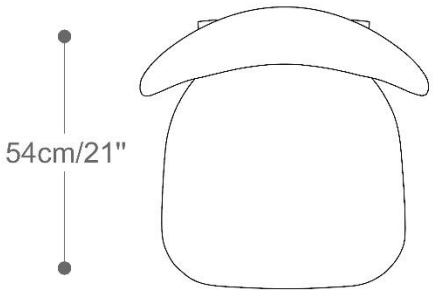

BRETON

BANQUETA
COLONIA

Da mesma linha da cadeira, surge esta versão banqueta, onde fluidez e força se encontram. O design transmite delicadeza, suavidade através das curvas e, ao mesmo tempo, força e rigidez da madeira.

BANQUETA
COLONIA

BRETON

Banqueta Colonia

BANQUETA
COLONIA

BRETON

Diferenciais:

- Estrutura em madeira maciça;
- Encosto e assento em multilaminado moldado.

BANQUETA
COLONIA