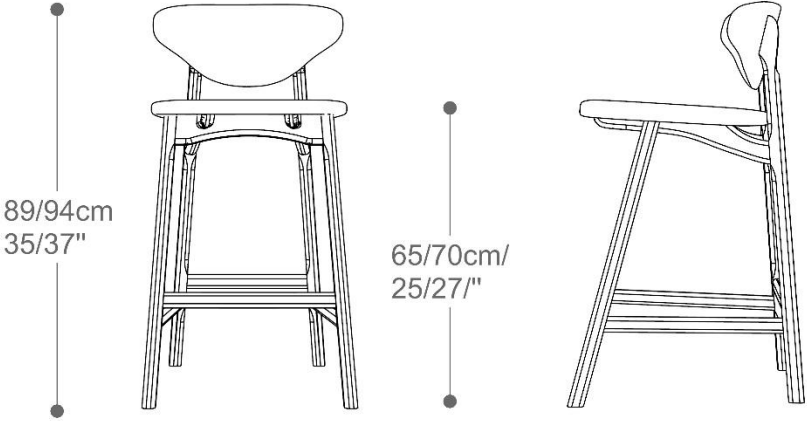

Banqueta Colonia

BANQUETA
COLONIA

BRETON